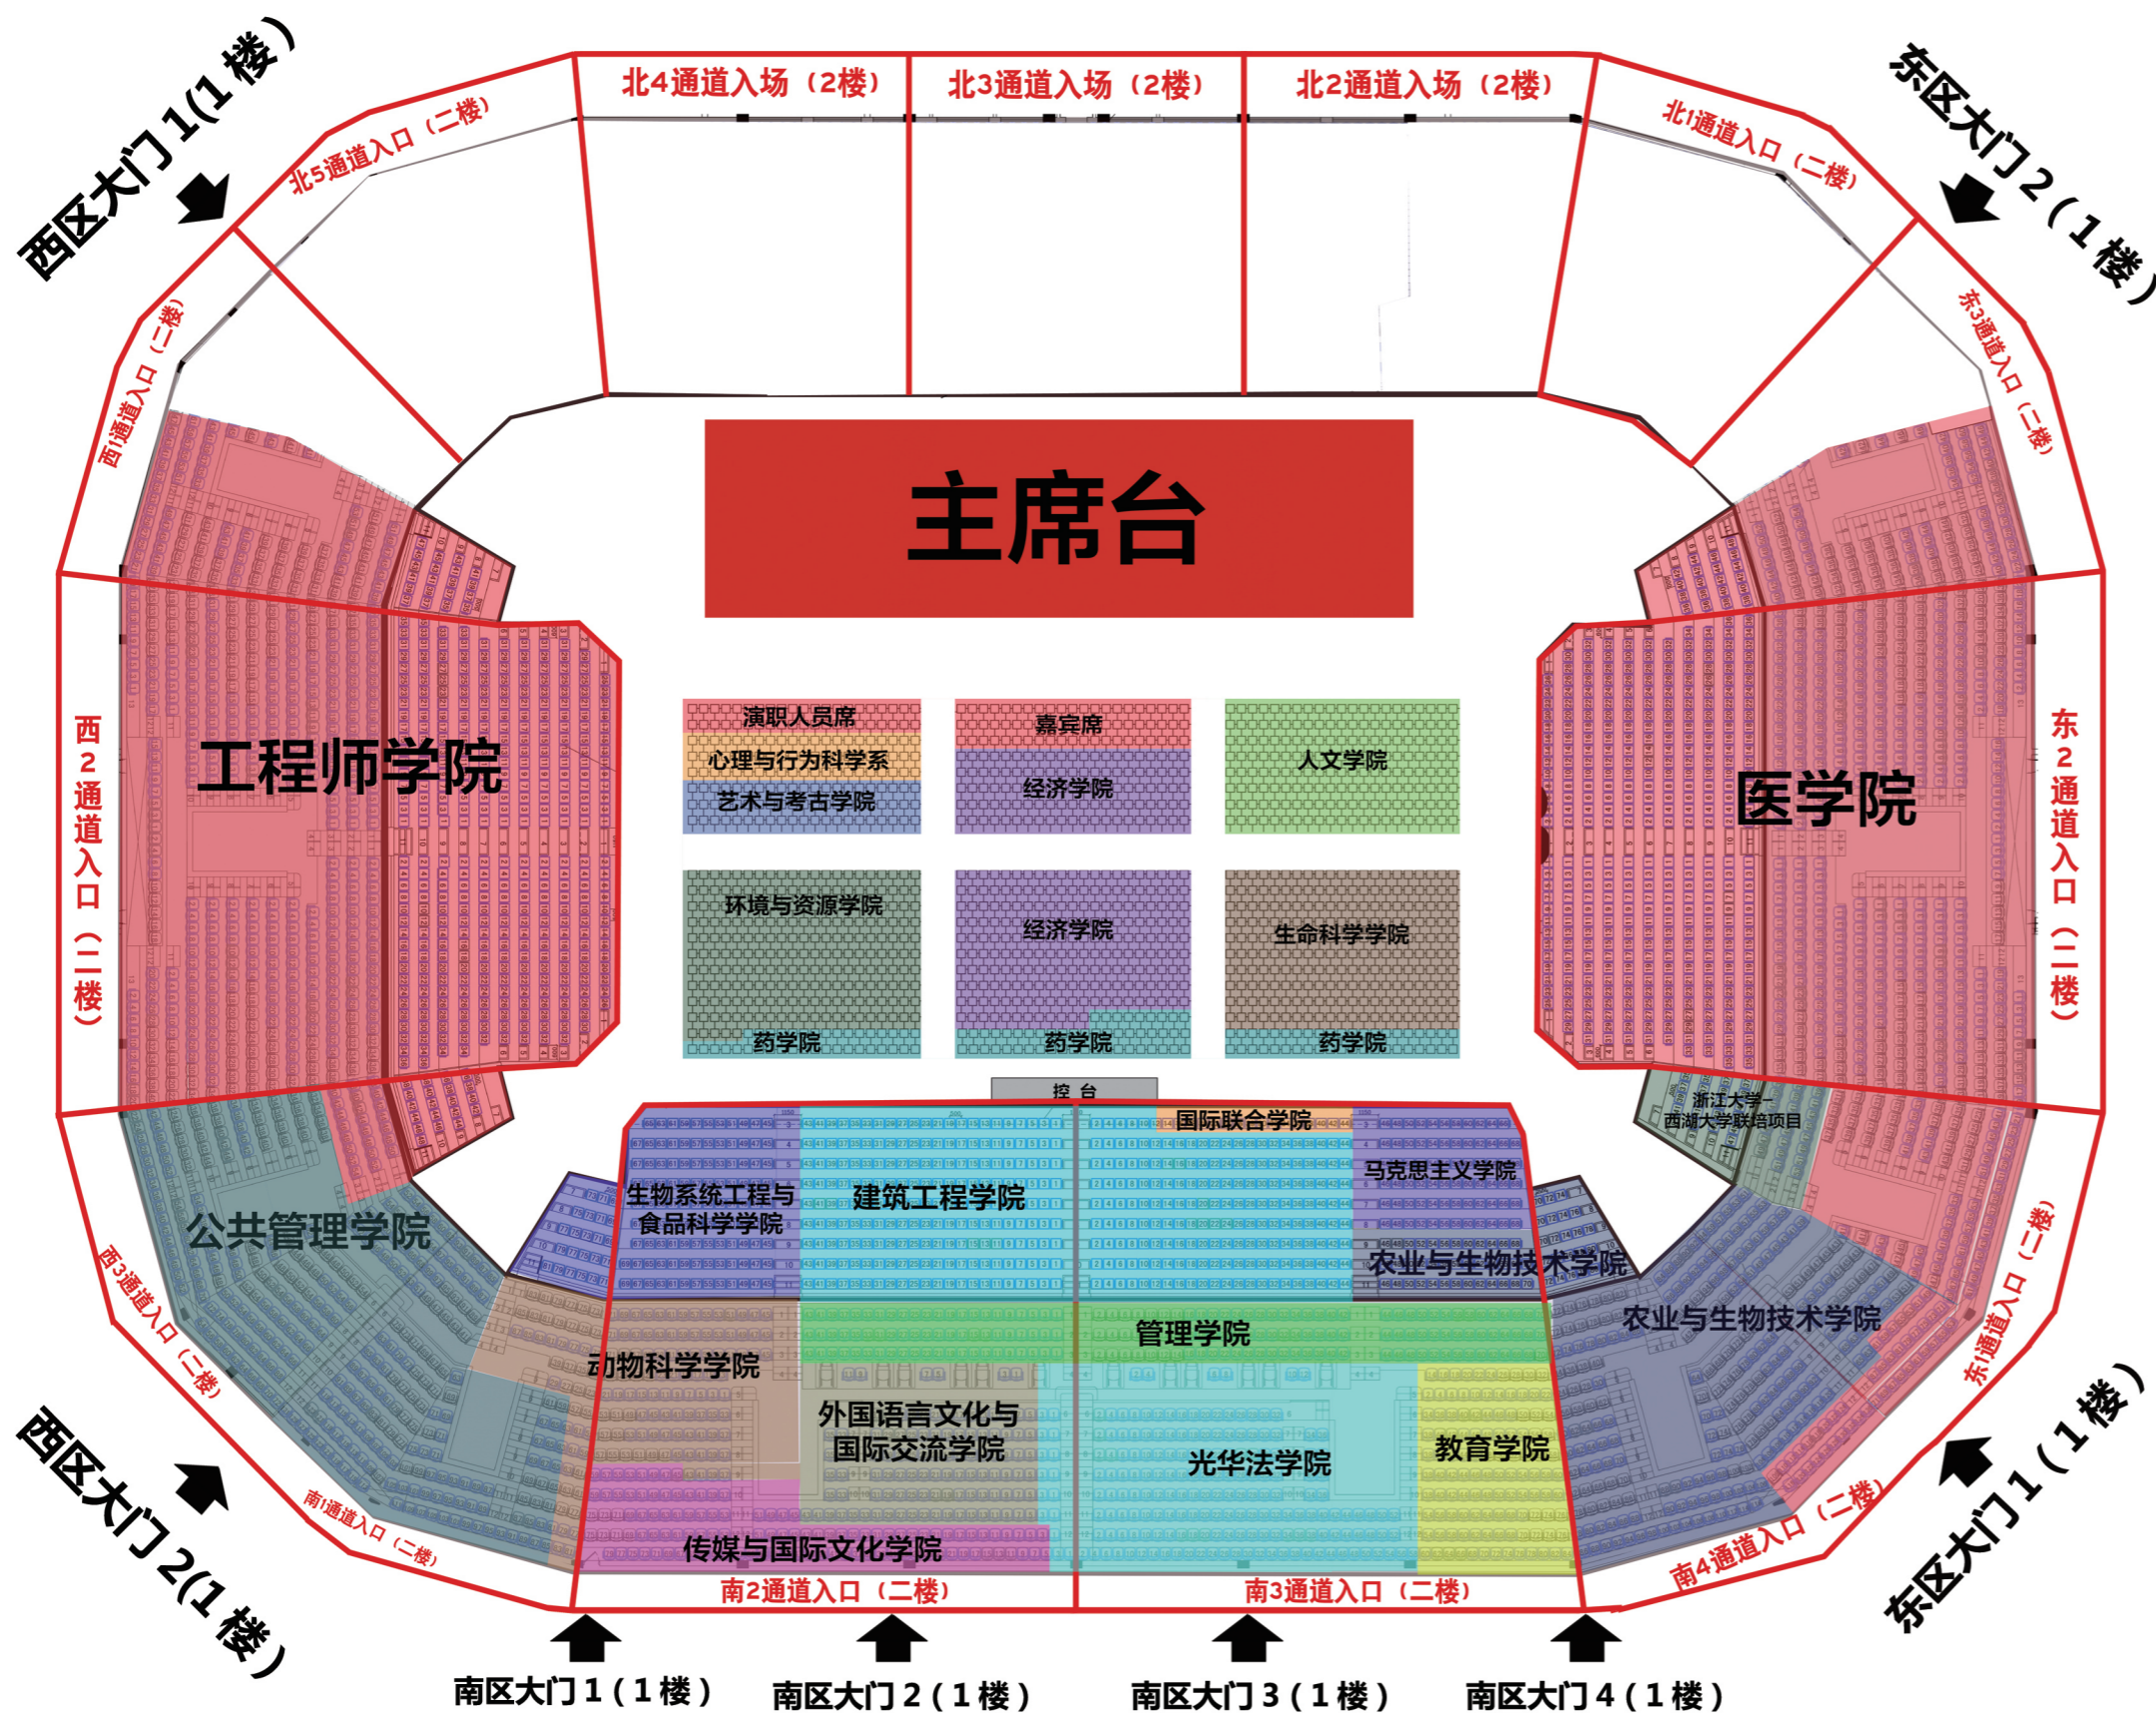

# 2019年浙江大学研究生新生开学典礼（紫金港会场）

温馨提醒：

1. 请院系带队从指定入口进场，按指定座位区域就坐，退场出口同入口；
2. 嘉宾从东区大门1入口进场。

学院	人数	入口
人文学院	165	东区大门2--内场通道1
生命科学学院	200	东区大门2--内场通道1
药学院	135	东区大门2--内场通道1
经济学院	290	西区大门2--内场通道1
心理系	60	西区大门2--内场通道1
艺术与考古学院	65	西区大门2--内场通道1
环境与资源学院	215	西区大门2--内场通道1
工程师学院	850	西区大门1--二楼西2通道
公共管理学院	410	南区大门1--二楼南1通道
动物科学学院	140	南区大门1--二楼南1、南2通道
生物系统工程与食品科学学院	140	南区大门1--二楼南2通道
建筑工程学院	370	南区大门2、3--二楼南2、南3通道
国际联合学院	14	南区大门3--二楼南3通道
马克思主义学院	65	南区大门3--二楼南3通道
传媒与国际文化学院	105	南区大门2--二楼南2通道
外国语言文化与国际交流学院	105	南区大门2--二楼南2通道
管理学院	170	南区大门2、3--二楼南2、南3通道
光华法学院	190	南区大门3--二楼南3通道
教育学院	110	南区大门4--二楼南3通道
农业与生物技术学院	300	南区大门4--二楼南4、东1通道
医学院	1000	东区大门2--二楼东1、2、3通道
浙江大学-西湖大学联培项目	45	南区大门4--二楼南4、东1通道